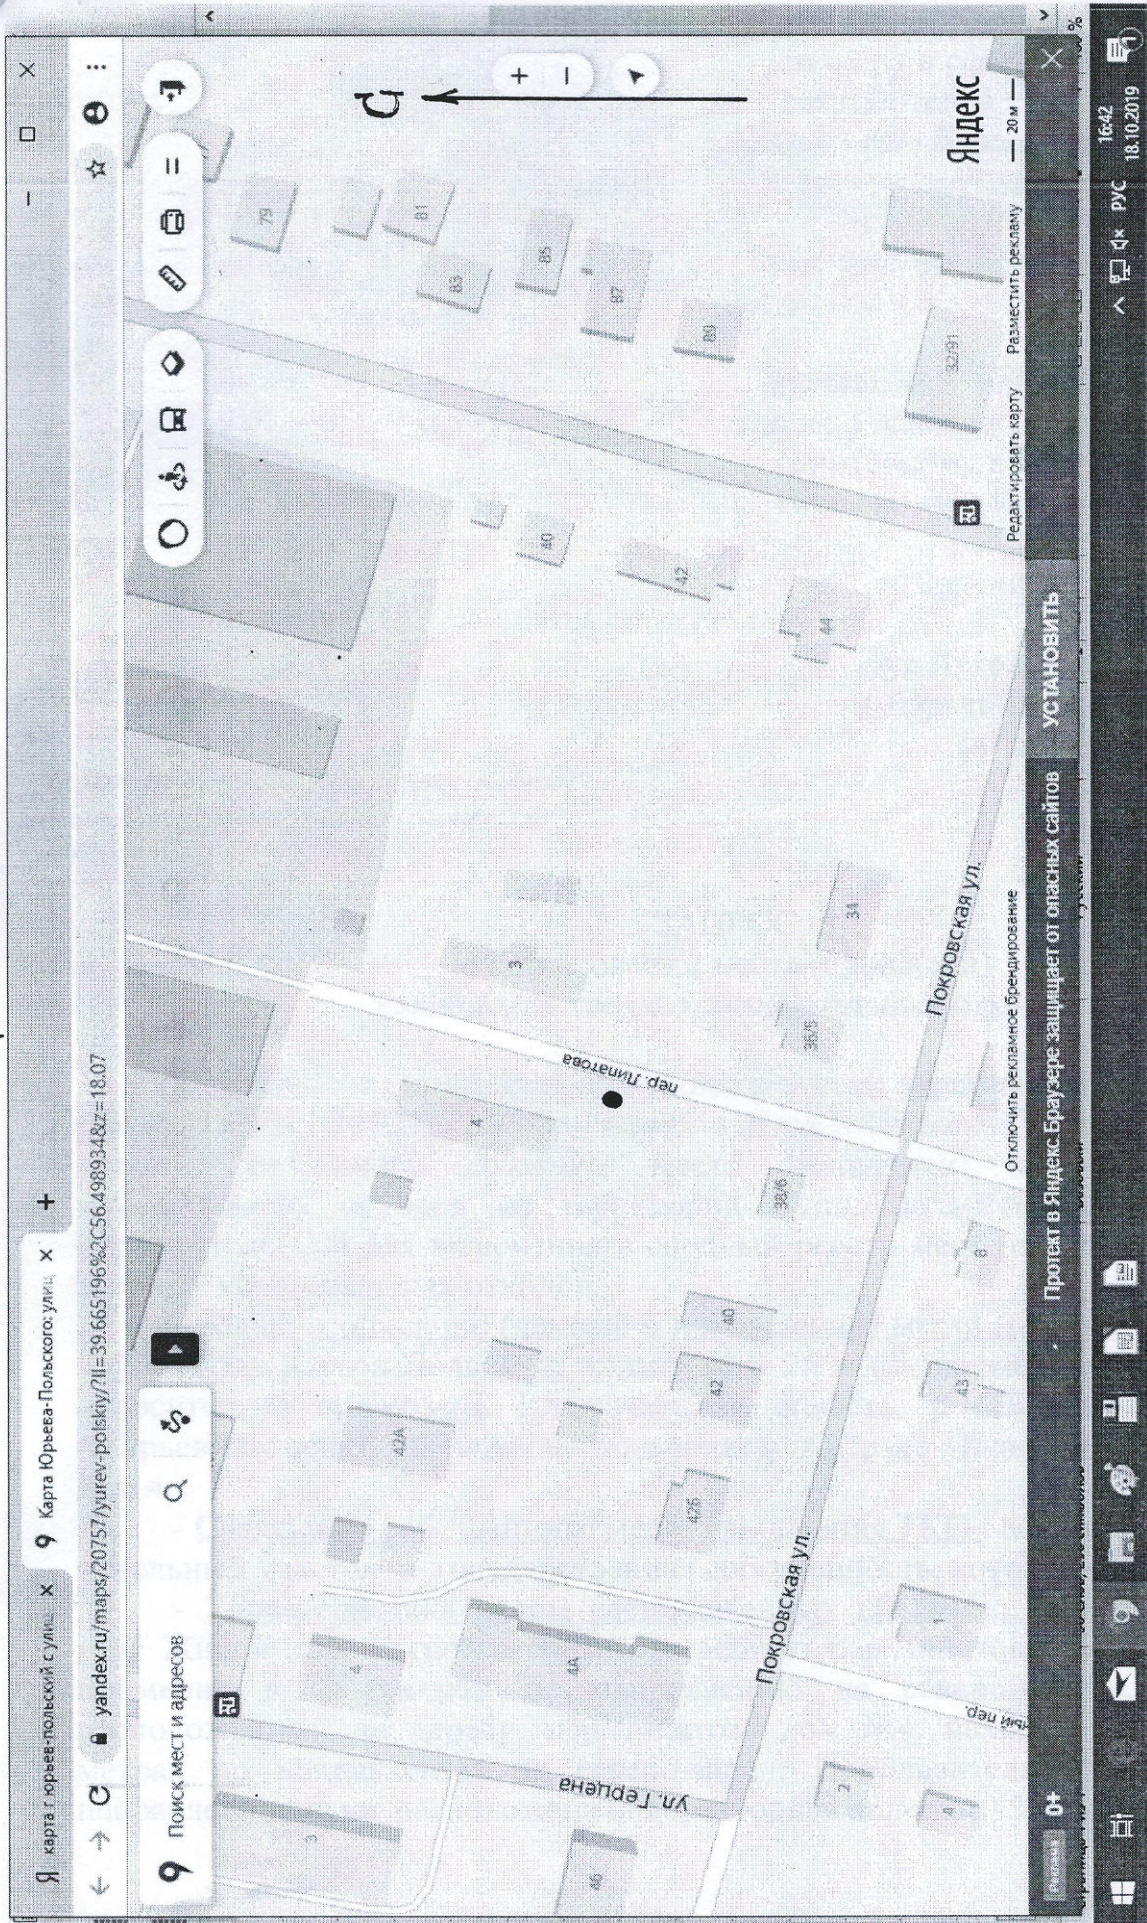

СИТУАЦИОННЫЙ ПЛАН

● контейнерная площадка расположена примерно в 20 м по направлению на юго-восток относительно ориентира: Владимирская область, р-н Юрьев-Польский, МО г.Юрьев-Польский (городское поселение), г.Юрьев-Польский, пер. Липатова, дом 4.