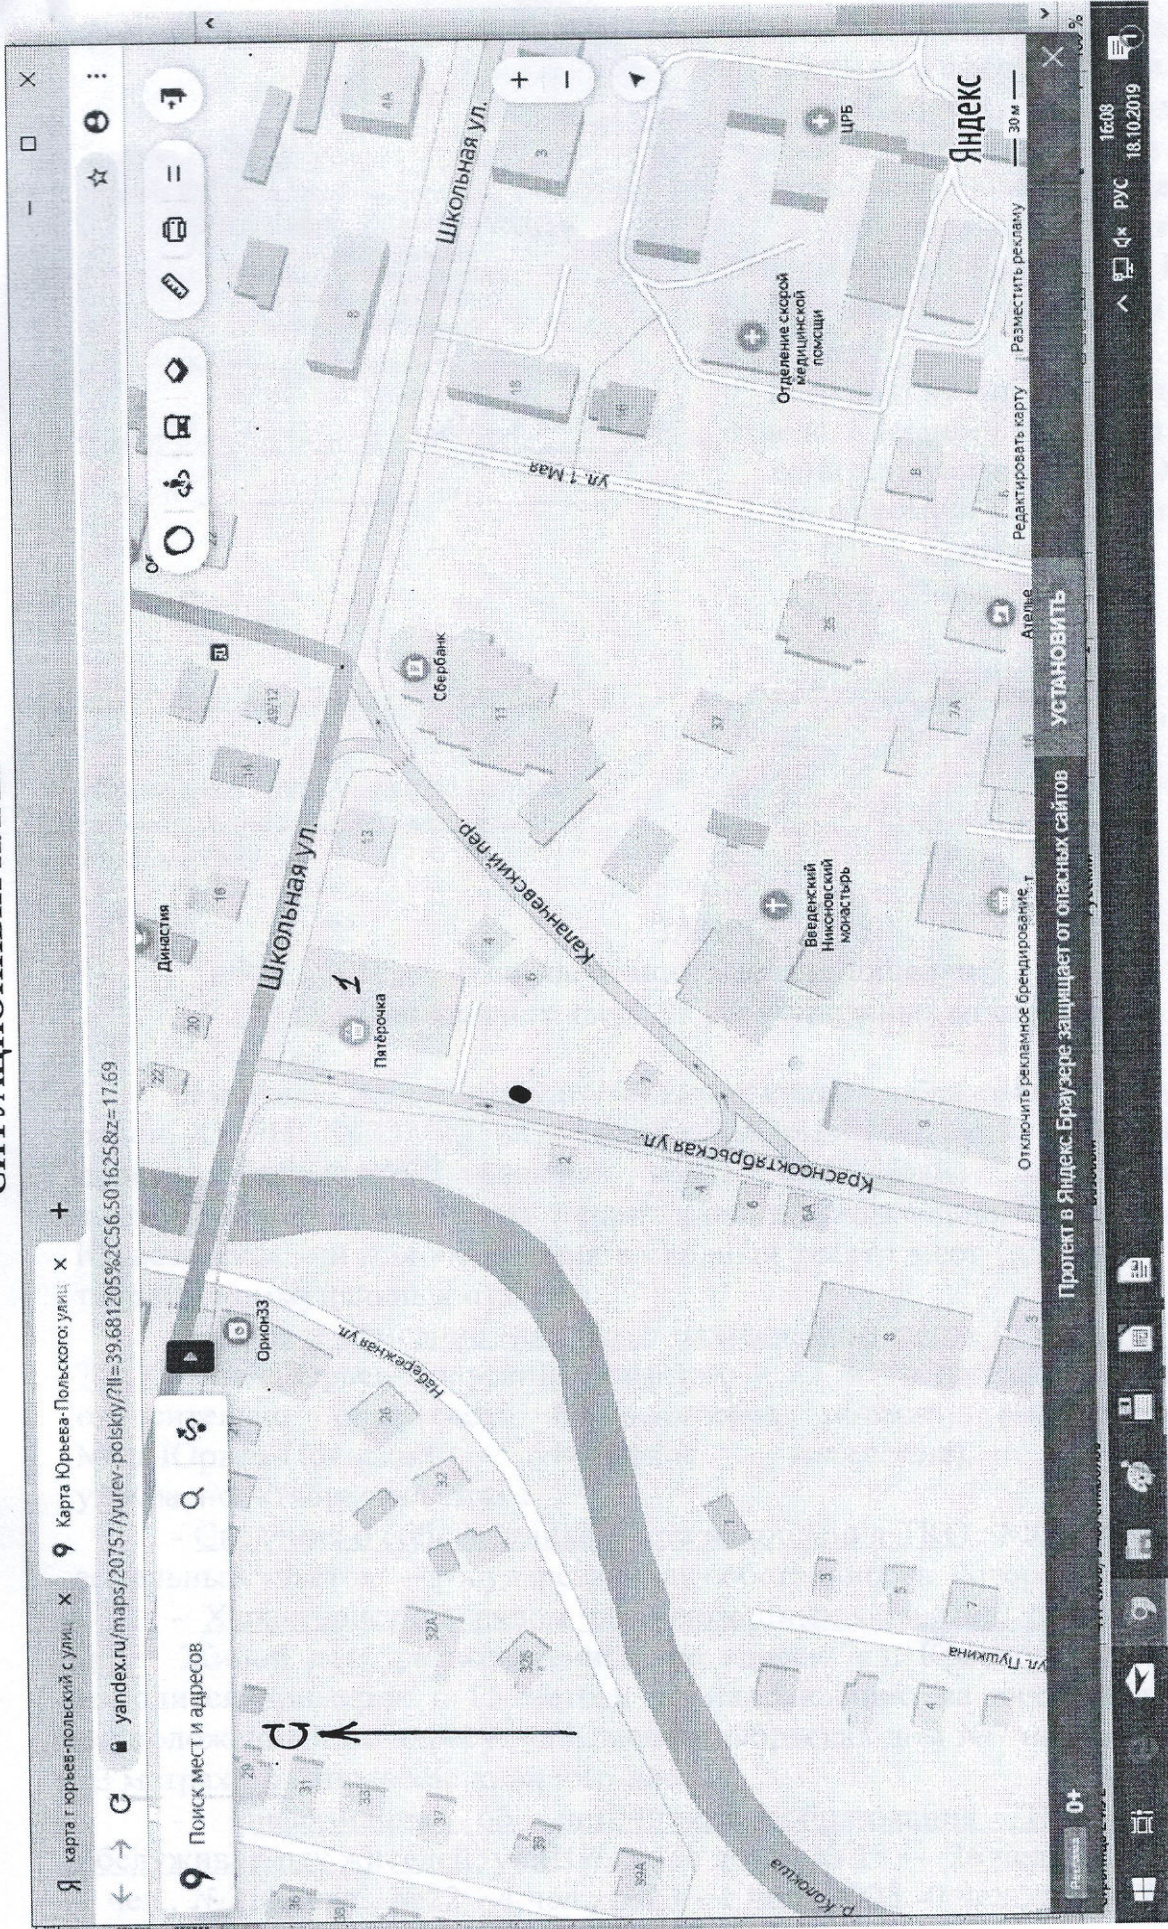

# СИТУАЦИОННЫЙ ПЛАН

● контейнерная площадка расположена примерно в 23 м по направлению на юго-запад относительно ориентира: Владимирская область, р-н Юрьев-Польский, МО г.Юрьев-Польский (городское поселение), г.Юрьев-Польский, ул.Краснооктябрьская, дом 1.