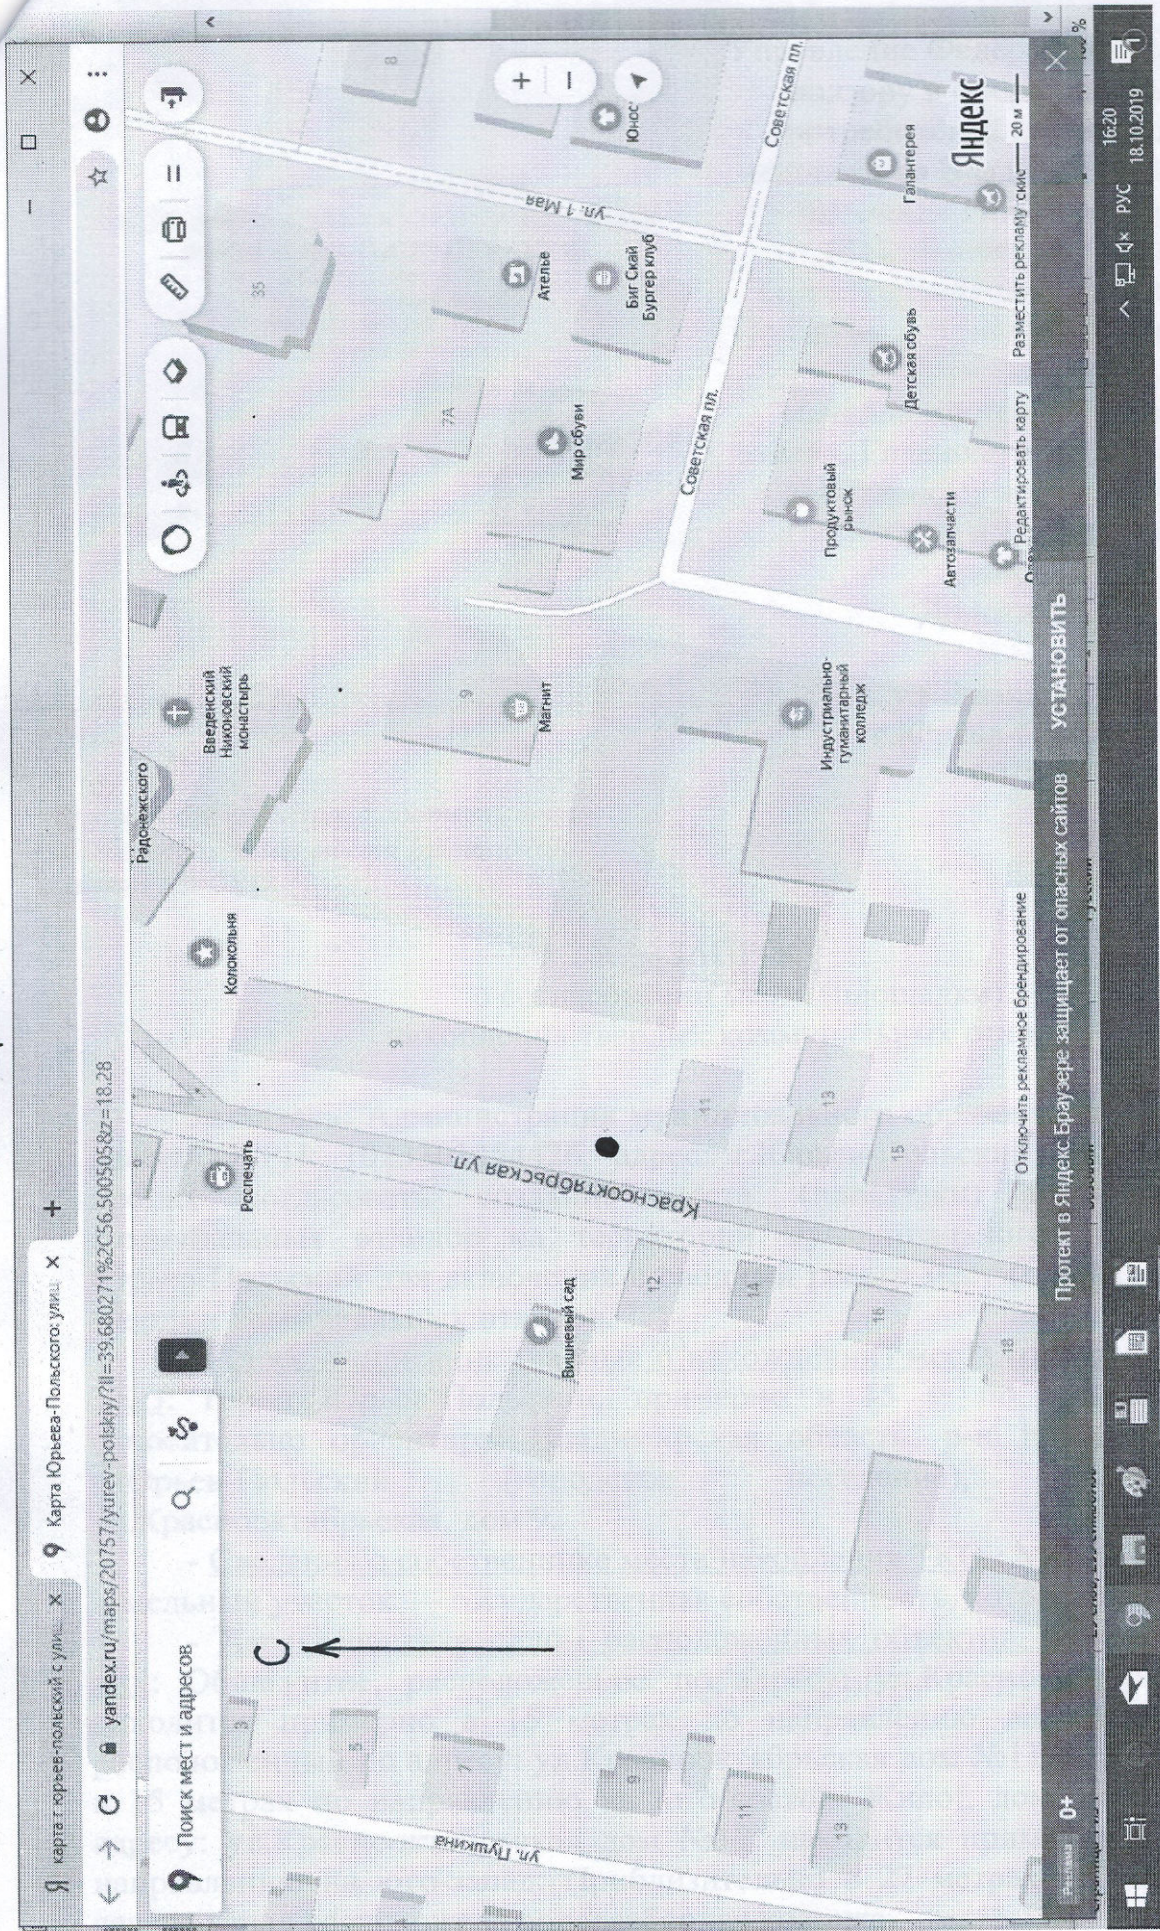

# СИТУАЦИОННЫЙ ПЛАН

● контейнерная площадка расположена примерно в 15 м по направлению на юг относительно ориентира: Владимирская область, р-н Юрьев-Польский, МО г.Юрьев-Польский (городское поселение), г.Юрьев-Польский, ул.Краснооктябрьская, дом 9.